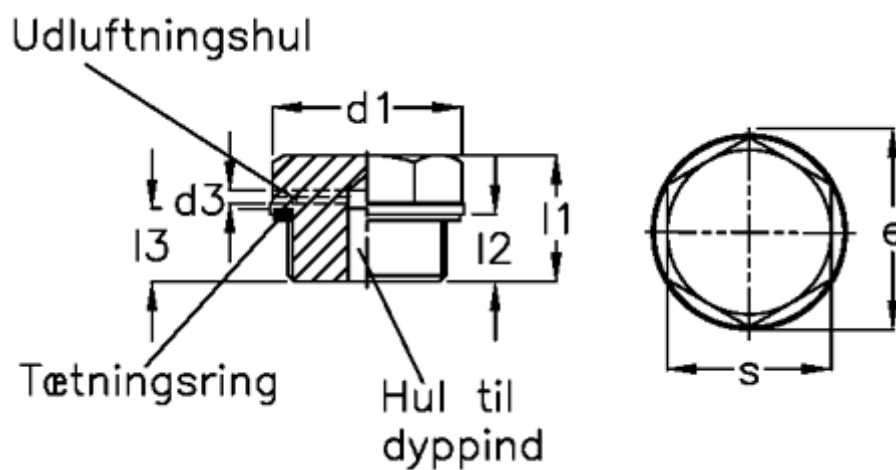

Varenummer: 20238528
Beskrivelse: E+G
Gevindprop GN 741-40-G1-OS-2

Mål

d1 = 40
d2 = G1
d3 = 2
d4 = M5
e = 37.0
l1 = 19.5
l2 = 11.0
s = 32